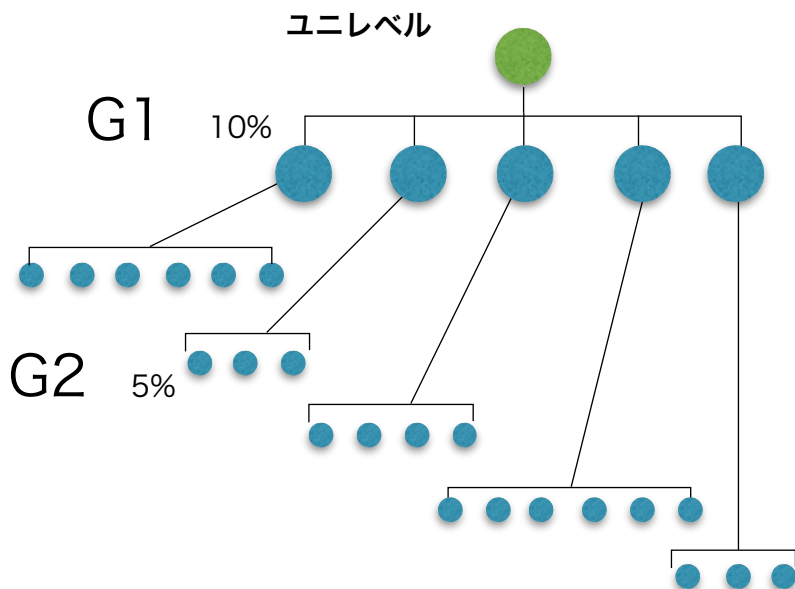

\*一時的にダブルプレジデント  
に到達するのでGMBがG5  
までが追加加算されます。

## 売上は LMのみ計算

LM (ロイヤリティメンバーシップ) 30sv/人 1svのレートは110円/\$にて換算。製品購入は含まず計算します。

チームボリュームコミッションとマッチングボーナスのみ。その他、ボーナスは含まず。

小さい側の10%TVC **337,590円/月** (チーム・デベロッパ・パートナー)  
OR  
小さい側の20%TVC **675,180円/月** (チーム・デベロッパ・エグゼクティブ)

この組織では、最低でも**グランド・ダイヤモンド**のタイトルとなります。  
(左右のどちらか小さい方が30000sv以上)

G1: 33,726円 (10%権利)、67,452円 (20%権利)

G2: 16,828円 (10%権利)、33,660円 (20%権利)

G3: 16,760円 (10%権利)、33,528円 (20%権利)

**合計の最低収入 404,904円~809,820円/月**

ジェネレーション・マッチングボーナスはバイナリーではなくユニレベルで管理されます。（収入の発生の仕方が変わります）

バイナリールールの大きい方、小さい方のグループは関係なく全ての直紹介者とそのまた紹介者のレベル（段数）から入ってくるボーナスとなります。

但し、週ごとに締め切られる売上合計SVによって決定するタイトル保持者が対象のボーナスとなります。