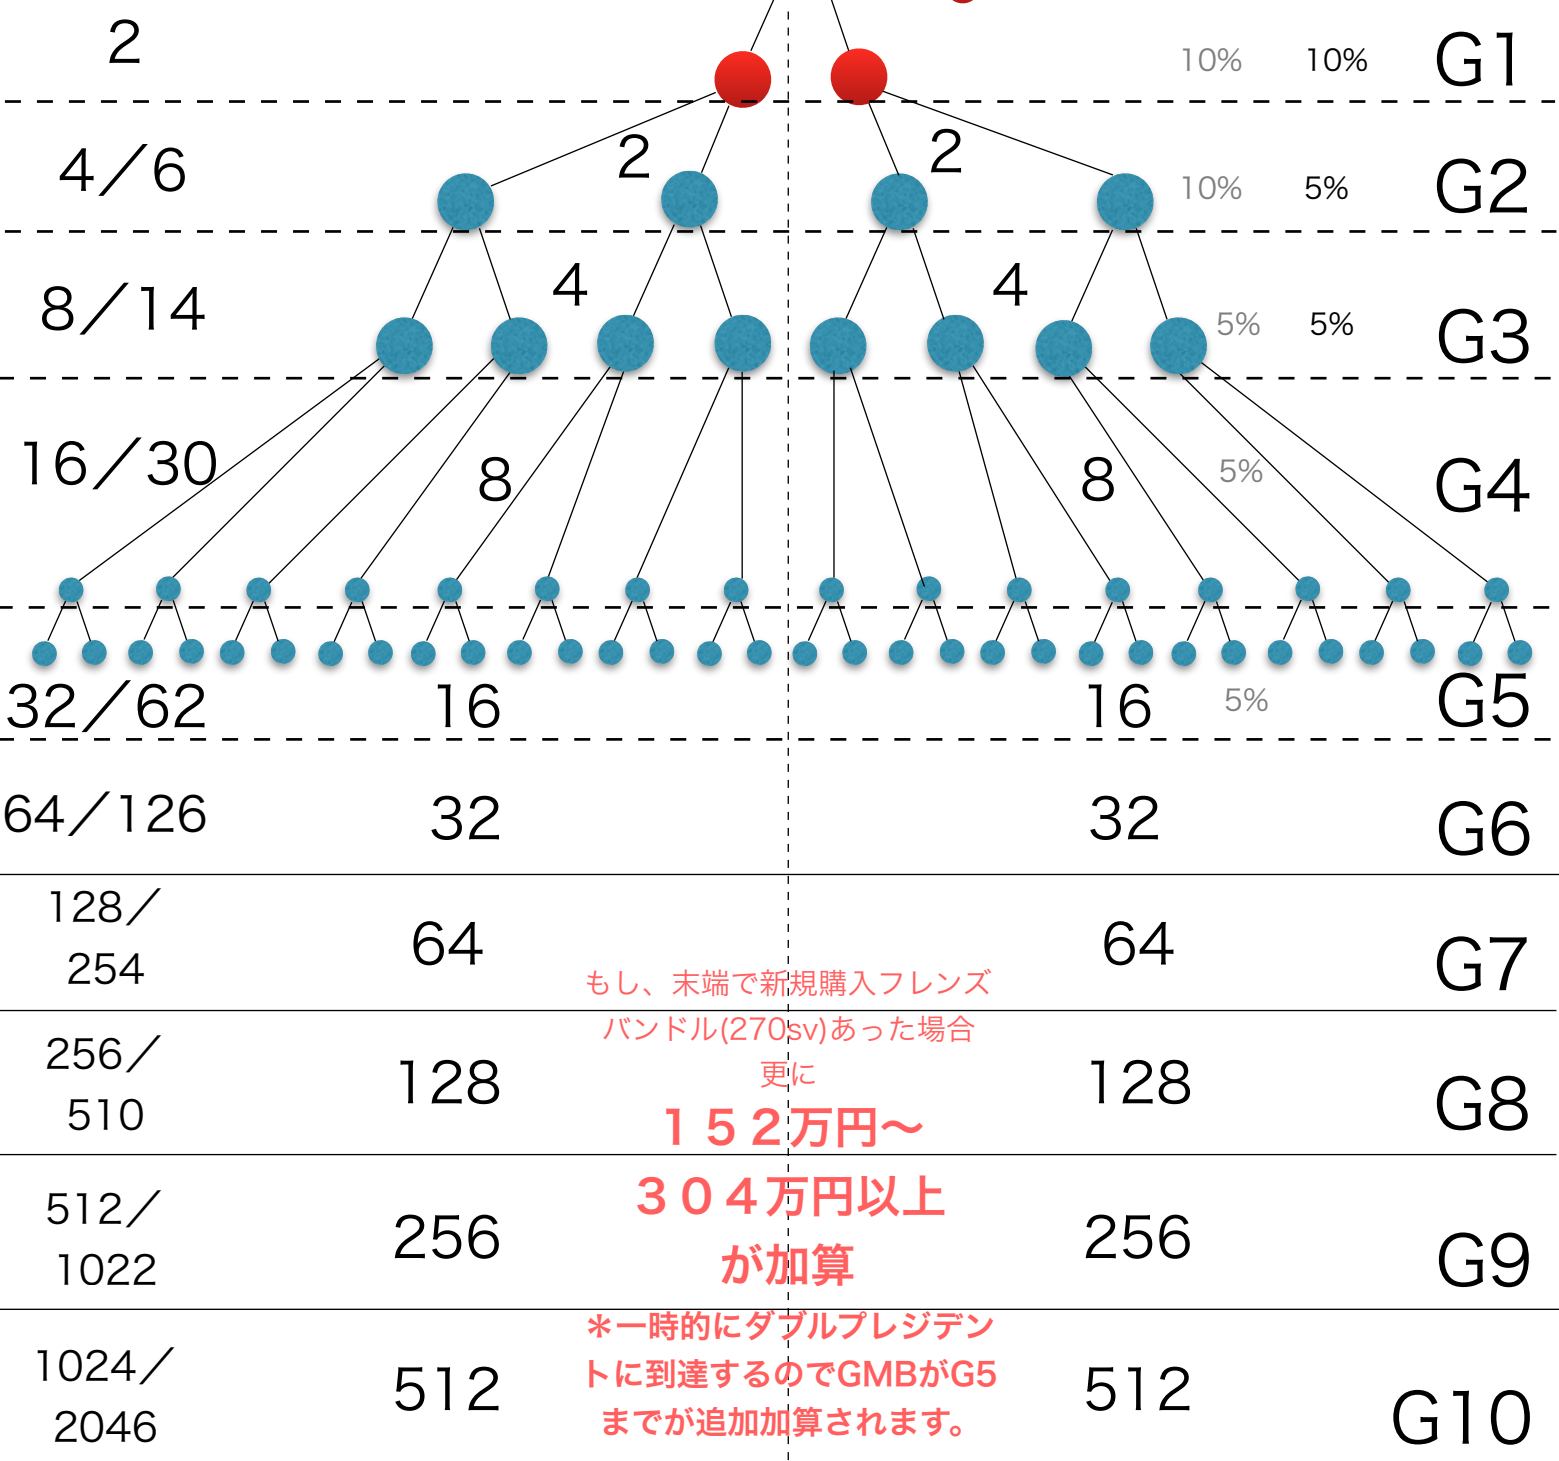

Total Volum.

# 2名紹介で綺麗に10段まで組織を作った時のコミッション計算

単一段人数/  
累計人数

バイナリー (別名: スカイナリー)  
左右2方向のみに広がる組織

● 自分

Generation.

● 自分の直紹介

もし、末端で新規購入フレンズ  
バンドル(270sv)あった場合  
更に  
**152万円~**

**304万円以上  
が加算**

\*一時的にダブルプレジデント  
に到達するのでGMBがG5  
までが追加加算されます。

バイナリールールの大きい方、小さい方のグループは関係なく全ての直紹介者とそのまた紹介者のレベル（段数）から入ってくるボーナスとなります。

但し、週ごとに締め切られる売上合計SVによって決定するタイトル保持者が対象のボーナスとなります。